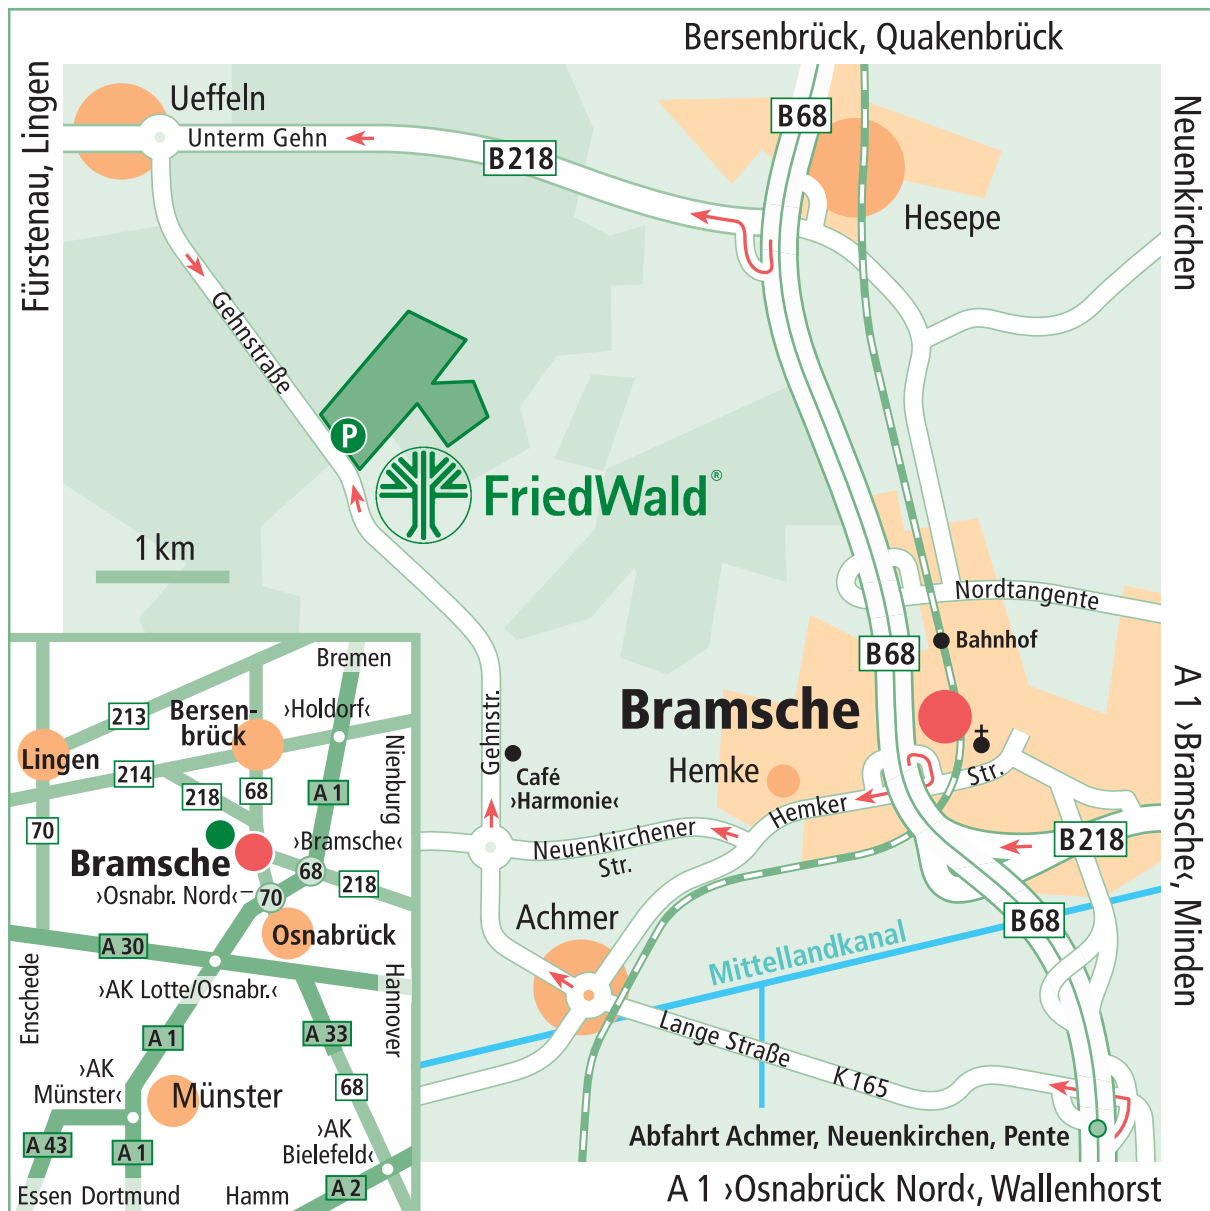

FriedWald Bramsche-Osnabrücker Land

Internet: www.friedwald.de/bramsche
E-Mail: info@friedwald.de
Telefax: 06155 848-111

Telefon Vorsorge: 06155 848-200
Telefon Trauerfall: 06155 848-400
Mo.-Fr.: 8 bis 18 Uhr, Sa.: 9 bis 16 Uhr

Wegbeschreibung zum FriedWald Bramsche–Osnabrücker Land

A 1, Abfahrt Osnabrück–Nord (70):

Nach der Ausfahrt Osnabrück/Wallenhorst Nord fahren Sie auf der B 68 in Richtung Bramsche. Vor Bramsche biegen Sie rechts ab in die Achmer/Lange Straße (K 165) in Richtung Neuenkirchen, Achmer, Pente und folgen dem Straßenverlauf bis Achmer. In Achmer nehmen Sie die zweite Ausfahrt in Richtung Neuenkirchen/Ueffeln. Am nächsten Kreisverkehr nehmen Sie die zweite Ausfahrt Richtung Fürstenuh/Ueffeln und erreichen nach ca. 3 km auf der rechten Seite den FriedWald-Parkplatz.

A 1, Abfahrt Bramsche (68):

Nach der Ausfahrt Bramsche der B 68 durch Bramsche Richtung Achmer folgen. In der Ortschaft Achmer in Richtung Ueffeln rechts abbiegen. Etwa 3 km nach der Ortschaft Achmer befindet sich auf der rechten Seite der FriedWald-Parkplatz. Nach der Ausfahrt Osnabrück/Wallenhorst Nord fahren Sie auf der B 68 in Richtung Bramsche/Achmer. Später links ab in Richtung Achmer auf die K 165 (bei Tonwerk „Penter Klinker“) und der Straße sehr lange folgen. Durch die Ortschaft Achmer in Richtung Ueffeln fahren. Etwa 3 km nach der Ortschaft Achmer befindet sich auf der rechten Seite der FriedWald-Parkplatz.

Navigationspunkt: Gehnstraße, 49565 Bramsche–Achmer

Koordinaten FriedWald–Parkplatz: 7,915207° E; 52,425395° N

Waldführungen werden ganzjährig angeboten. Die Teilnehmerplätze sind begrenzt. Wir bitten um eine Anmeldung. Termine finden Sie mit der Möglichkeit zur Online-Anmeldung unter www.friedwald.de. Gerne können Sie die Termine auch telefonisch unter 06155 848-200 erfragen.